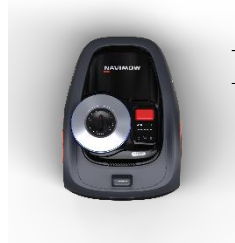

Navimow i108E

Surface max. (± 20%)	(m²)	800
Batterie Li-ion (25,9 V)		5,1Ah
Type de moteur		Sans balais
Profil de roue		Off-road
Vitesse max. (régl. par défaut)	(m/min.)	24
Efficacité de tonte (régl. par défaut)	(m²/h)	120
Temps moyen de travail (± 20%)	(h)	02:00
Temps de charge	(h)	03:00
Pente max. admissible	(%)	30
Multi-zone		•
Adaptif au météo		Auto-adaptatif (4G requis)
Itinéraire de tonte prévu		•
Retour au station de charge		•
Interface utilisateur		Clavier
Contrôle via l'application		•
In-app live chat support		•
Mises à jour automatiques		4G requis
Caméra		•
WiFi		•
Bluetooth		•
4G		En option
GPS antivol		4G requis
Aide à la cartographie		•
Type de lame		Lame 3 couteaux
Largeur de coupe	(cm)	18
Arrêt de couteau		•
Hauteur de coupe (min-max)	(mm)	20-60
Tondre jusqu'au bord		3 modes: adaptive, ride-on et fixed
Réglage hauteur de coupe		Manuel
Station de charge		•
Toiture de station		En option
Mode de charge		Contact
Chargeur	(A / W)	2,5A - 80W
Type de signal		RTK + caméra
Bord virtuel		•
		Installation facile sans fil périphérique. Lors du réaménagement de la pelouse, la zone de tonte peut facilement être ajustée via l'application.
Poids (batteries incl.)	(kg)	10,9
Dimensions robot (Lo x La x H)	(mm)	545x385x285
Niveau de protection robot		IP66
Niveau de protection station de charge + chargeur		IPx5
Son	(dB(A))	58
Garantie sur le corps	(Ans)	3
Garantie sur la batterie	(Ans)	2
Garantie Visionfence	(Ans)	2

○ : pas disponible

• : inclus